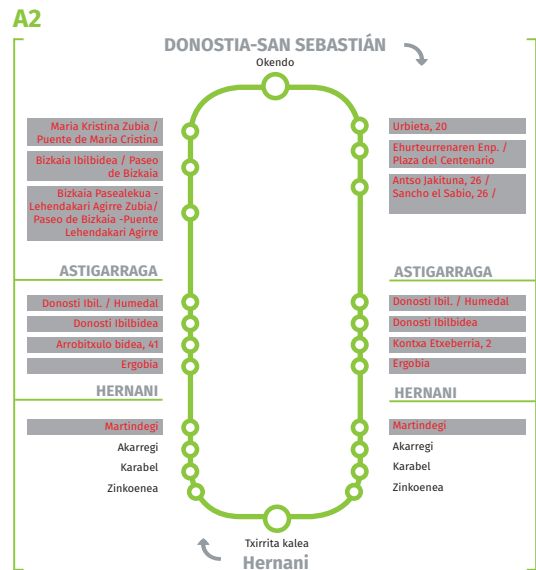

Okendo	Martutene	Astigarraga	Hernani
A2 14:30		14:50	14:55
A1 14:45	15:00	15:05	15:20
A2 15:00		15:20	15:25
A1 15:15	15:30	15:35	15:50
A2 15:30		15:50	15:55
A1 15:45	16:00	16:05	16:20
A2 16:00		16:20	16:25
A1 16:15	16:30	16:35	16:50
A2 16:30		16:50	16:55
A1 16:45	17:00	17:05	17:20
A2 17:00		17:20	17:25
A1 17:15	17:30	17:35	17:50
A2 17:30		17:50	17:55
A1 17:45	18:00	18:05	18:20
A2 18:00		18:20	18:25
A1 18:15	18:30	18:35	18:50
A2 18:30		18:50	18:55
A1 18:45	19:00	19:05	19:20
A2 19:00		19:20	19:25
A1 19:15	19:30	19:35	19:50
A2 19:30		19:50	19:55
A1 19:45	20:00	20:05	20:20
A2 20:00		20:20	20:25
A1 20:15	20:30	20:35	20:50
A2 20:30		20:50	20:55
A1 20:45	21:00	21:05	21:20
A2 21:00		21:20	21:25
A1 21:15	21:30	21:35	21:50
A2 21:30		21:50	21:55
A1 21:45	22:00	22:05	22:20
A2 22:00		22:20	22:25
A1 22:15	22:30	22:35	22:50
A2 22:30		22:50	23:05

A2 aren zerbitzu berriko geltokiak / Paradas nuevos servicio A2